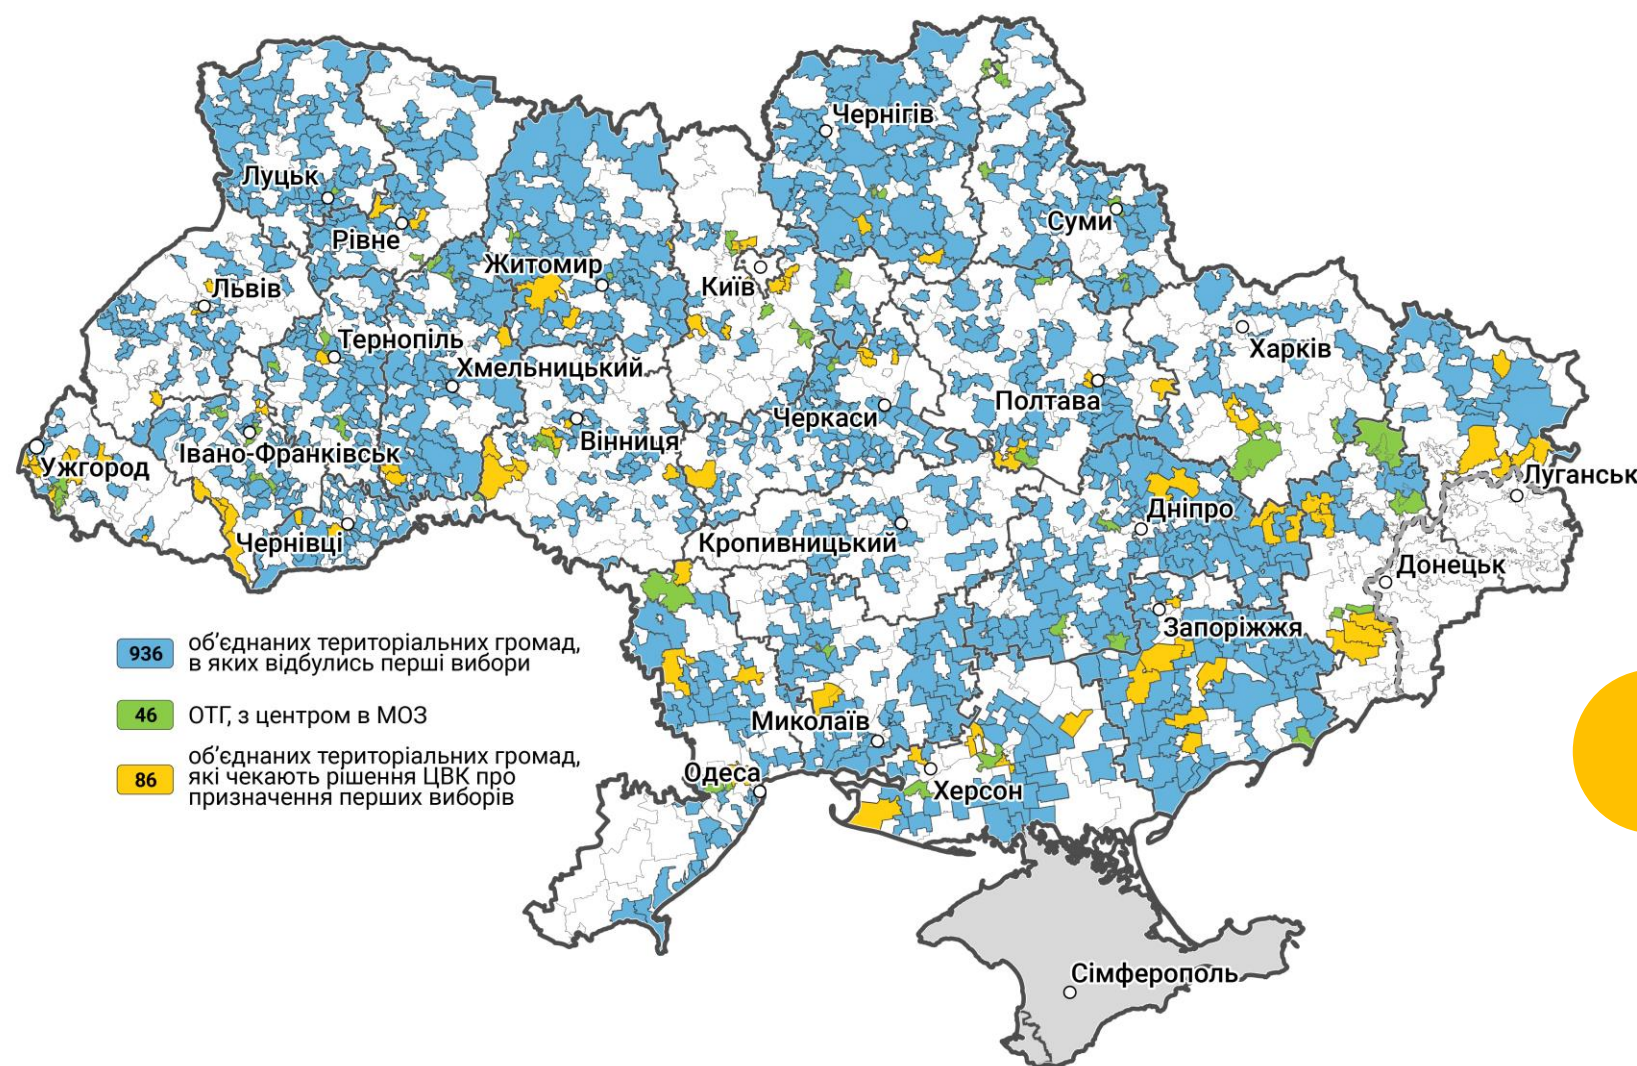

АДМІНІСТРАТИВНО-ТЕРИТОРІАЛЬНИЙ УСТРІЙ БАЗОВОГО РІВНЯ

ДОБРОВІЛЬНЕ ОБ'ЄДНАННЯ ТЕРИТОРІАЛЬНИХ ГРОМАД

Основні мінімальні параметри громади за
Методикою:

- нерозривність території
- наявність дітей:
250 шкільного віку
100 - дошкільного

Всього утворено **982** громади, із яких:
936 ОТГ, в яких відбулися перші вибори
46 – ОТГ, з центром в містах обласного значення

Щодо проблемних ОТГ:
122 ОТГ увійшли до складу інших проектних громад, із них
90 ОТГ не відповідає Методиці

Основа для проведення чергових місцевих виборів в
територіальних громадах у 2020 році

14700

територіальних громад

СТАЛО